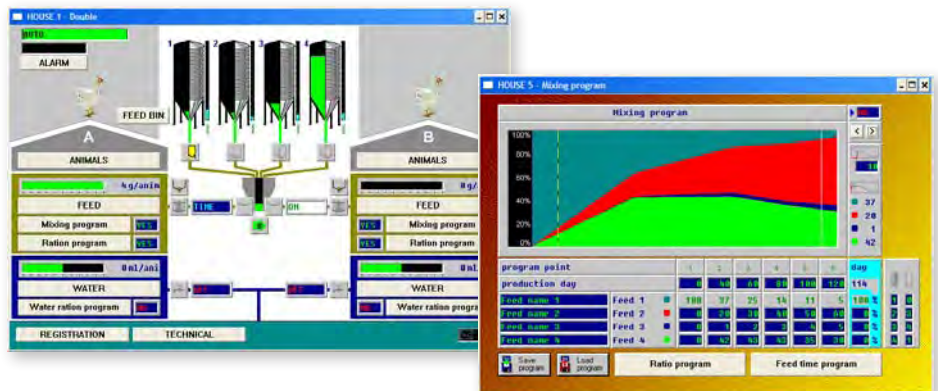

FW42®

Весы для кормов

Смешивает 4 компонента

Обслуживает
2 отдельные секции

Управление водой

Программа света

Реестр животных

Весы FW42 устанавливают новые стандарты быстрого, точного и гибкого электронного взвешивания четырех различных компонентов для двух залов.

FW42 – электронные весы с интегрированной системой управления технологическими процессами, которая позволяет пользователю программировать раздачу кормов и воды а также регистрировать производственные данные. FW42 обеспечивает управление расходом воды и кормов а также освещением и не нуждается в дополнительном оборудовании.

Сбор данных

Посредством системы менеджмента ACSlink возможны отслеживание и дистанционное управление весами FW42 с центрального компьютера с оперативной системой Windows. К ACSlink можно параллельно подключать множество весов, что обеспечивает эффективный надзор даже на самых крупных предприятиях.

Технические характеристики

Функции	Число	Свойства
Секция/ здание	2	Индивидуальный контроль над смешиванием компонентов, программы кормления и поения, освещение и т.д. для двух залов
Силосы	4	Смешивание до 4 ингредиентов, 6 запланированных точек, контроль над содержанием силоса, сигнал тревоги при минимальном содержании, в том числе автоматическая замена на полный силос
Система поения	2	Дозирование по времени и объемам, 12 раз в сутки
Программа света	1	Контроль типа вкл/ выкл, 12 периодов в сутки
Передача информации		Менеджмент ACSlink, полное дистанционное управление